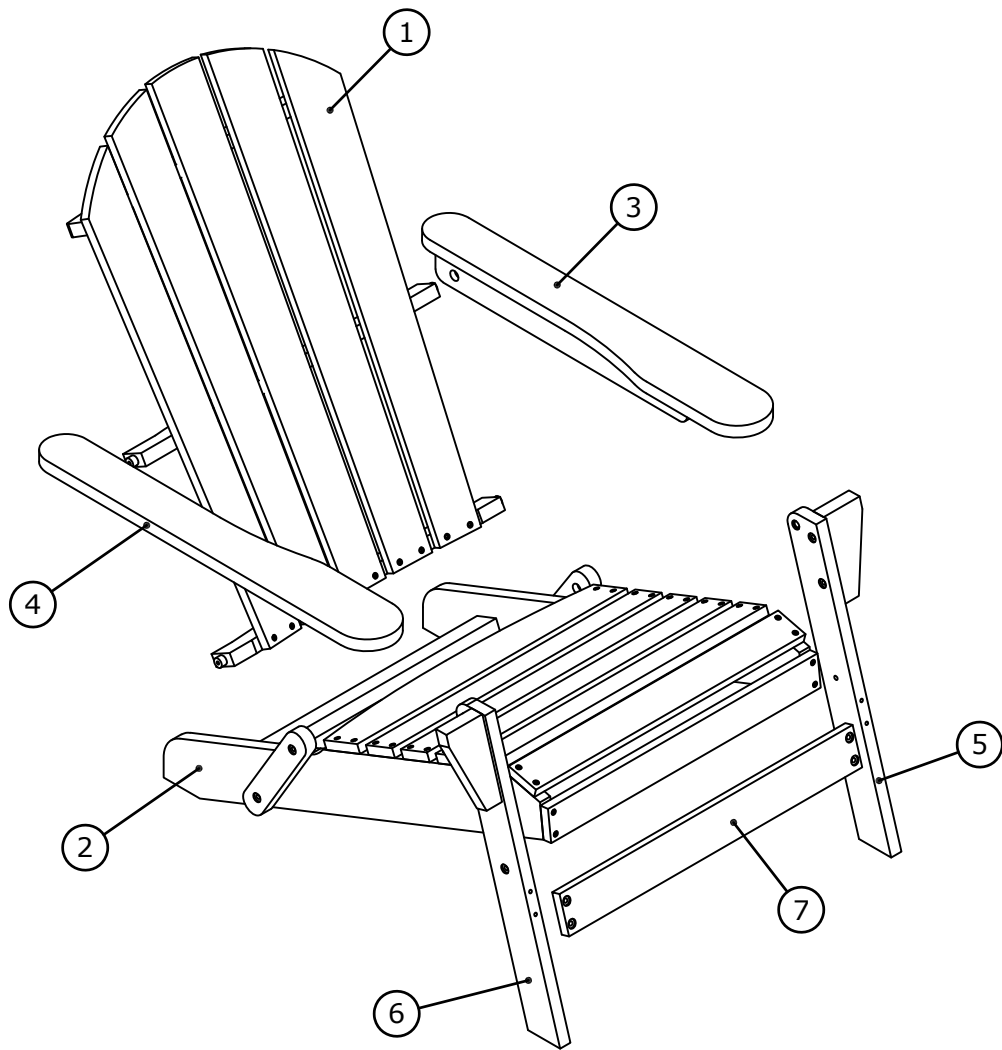

FOLDING ADIRONDACK STOL

- | | | | | | | |
|-------|-------|-------|-------|-------|-------|-------|
| ① x 1 | ② x 1 | ③ x 1 | ④ x 1 | ⑤ x 1 | ⑥ x 1 | ⑦ x 1 |
|-------|-------|-------|-------|-------|-------|-------|

1

| | | | | |
|---|--|---|--|--|
| B x 1  M6x30mm | C x 1  Ø6/Ø20mm | E x 1  M6x15mm | F x 2  4mm | |
|---|--|---|--|--|

2

| | | | | |
|---|--|---|--|--|
| B x 1  M6x30mm | C x 1  Ø6/Ø20mm | E x 1  M6x15mm | F x 2  4mm | |
|---|--|---|--|--|